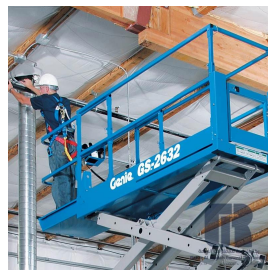

www.rjc.sa - info@rjc.sa

ركاز الجودة للمقاولات العامة Rakaz Al Joudah General Contracting

C.R. No: 2050175808

السجل التجاري: ٢٠٥٠١٧٥٨٠٨

VAT NO: 301143888700003

الرقم الضريبي: ٣٠١١٤٣٨٨٨٧٠٠٠٣

7279 Al Khobar Al Janubiyah

٧٢٧٩ الخبر جنوبية

5207 Al khobar 34622

٥٢٠٧ الخبر ٣٤٦٢٢

Saudi Arabia

المملكة العربية السعودية

الوصف الكامل

رافعة مقصية كهربائية Genie GS-2632 للإيجار

رافعة Genie GS-2632 الكهربائية هي رافعة مقصية مدمجة مخصصة لأعمال الرفع والوصول على الأسطح المستوية، وتُعد خيارًا عمليًا للمشاريع الداخلية التي تحتاج إلى تشغيل هادئ وحركة مرنة داخل المساحات الضيقة. بفضل تصميمها النحيف ونظام التشغيل الكهربائي، فهي مناسبة لبيئات العمل التي تتطلب نظافة أعلى وتقليل الضجيج أثناء التشغيل.

تم تصميم هذه المعدة لدعم الإنتاجية في أعمال الصيانة والتركيب والتجهيز الداخلي، مع منصة عمل عملية تساعد في الوصول إلى مناطق العمل بكفاءة أكبر. كما أن سطح التمديد المنزلق يمنح المشغل مساحة إضافية للوصول إلى نقاط العمل دون الحاجة إلى إعادة تموضع المعدة بشكل متكرر.

المميزات الرئيسية

- رافعة مقصية كهربائية مدمجة مناسبة للعمل في المساحات الضيقة
- تشغيل كهربائي هادئ مع إطارات غير معبأة مناسبة للأرضيات الداخلية
- سطح تمديد منزلق لزيادة نطاق الوصول أثناء العمل
- إمكانية القيادة عند الارتفاع الكامل لتحسين كفاءة التشغيل
- تحكم تناسبي في الرفع والحركة لسهولة ودقة أكبر
- نظام استشعار حمولة المنصة وحماية الحفر لتعزيز السلامة
- نظام SmartLink للتحكم مع نظام تشخيص داخلي ومؤشر شحن البطارية

التطبيقات

- أعمال الصيانة والخدمات داخل المباني
- أعمال التركيبات الكهربائية والميكانيكية
- المستودعات ومراكز التخزين والخدمات اللوجستية
- أعمال التجهيز الداخلي وتشطيبات المحلات والمشاريع التجارية
- الوصول إلى الأسقف والإضاءة والتكييف واللافتات

الصور